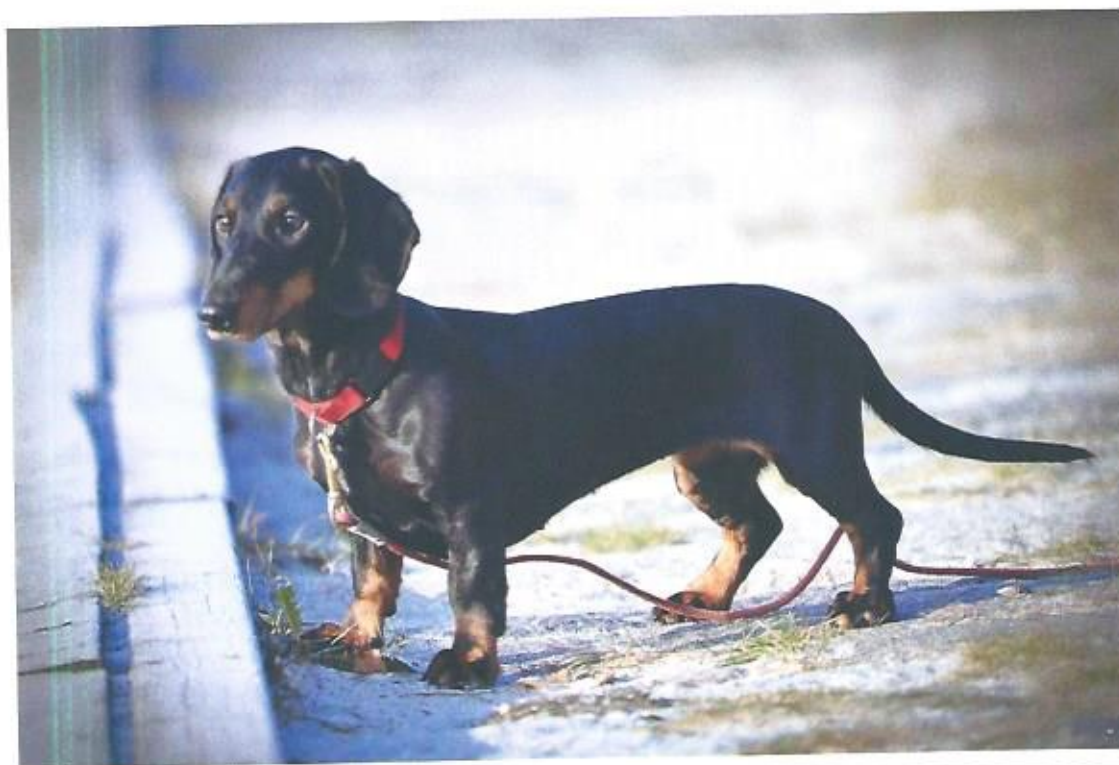

Skue i Gørlev 24.06.17

Alma født 6.10.15

1 år og seks måneder gammel tæve med feminint udtryk
Korrekt bid. Smukke mørke øjne. Fine ører god hals og overlinje.
Spændstig lænd. Gode benstammer og poter.
Parallelle bevægelser. Smuk pels og farve.
Herligt temperament.